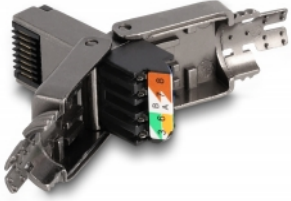

Delock αρσενικό RJ45 Cat.8.1 STP χωρίς εργαλεία

Περιγραφή

Αυτό το βύσμα RJ45 της Delock μπορεί να χρησιμοποιηθεί για σύνδεση καλωδίων δικτύου. Η εγκατάσταση του βύσματος σε διάφορους τύπους καλωδίου δεν απαιτεί τη χρήση εργαλείων και εξοικονομεί χρόνο.

Αρ. προϊόντος 86514

EAN: 4043619865147

Χώρα προέλευσης: China

Συσκευασία: Τσαντάκι με φερμουάρ

Προδιαγραφές

- Συνδετήρας:
1 x αρσενικό RJ45
- Καλώδιο δρομολόγησης 180°
- Θωρακισμένο (STP)
- Προδιαγραφές Cat.8.1
- Καλώδιο εκκίνησης με βίδες
- Υλικό: χυτο-πρεσαριστός ψευδάργυρος
- Διάταξη ακροδεκτών TIA-568A/B
- Για καλώδια με συμπαγή ή μονόκλωνο αγωγό μήκους έως 0,644 mm (22 - 24 AWG)
- Για διάμετρο καλωδίου από 6,0 - 8,5 χιλ.
- Διαστάσεις (ΜxΠxΥ): περ. 49,7 x 14,4 x 14,1 mm

Περιεχόμενα συσκευασίας

- Βύσμα RJ45

Εικόνες

General

Suitable for conductor gauge:	22 - 24 AWG
-------------------------------	-------------

Interface

Εξωτερικά:	1 x αρσενικό RJ45
------------	-------------------

Εσωτερικός:	1 x Μπλοκ LSA
-------------	---------------

Technical characteristics

Category:	Cat.8.1
-----------	---------

Physical characteristics

Μήκος:	49.7 mm
--------	---------

Width:	14,4 mm
--------	---------