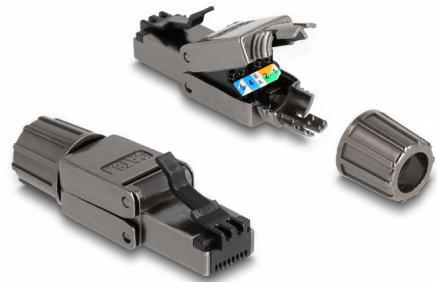

Delock αρσενικό RJ45 Cat.8.1 STP χωρίς εργαλεία

Περιγραφή

Αυτό το βύσμα RJ45 της Delock μπορεί να χρησιμοποιηθεί για σύνδεση καλωδίων δικτύου. Η εγκατάσταση του βύσματος σε διάφορους τύπους καλωδίου δεν απαιτεί τη χρήση εργαλείων και εξοικονομεί χρόνο.

Αρ. προϊόντος 86514

EAN: 4043619865147

Χώρα προέλευσης: China

Συσκευασία: Τσαντάκι με φερμουάρ

Προδιαγραφές

- Συνδετήρας:
1 x αρσενικό RJ45
- Καλώδιο δρομολόγησης 180°
- Θωρακισμένο (STP)
- Προδιαγραφές Cat.8.1
- Καλώδιο εκκίνησης με βίδες
- Υλικό: χυτο-πρεσαριστός ψευδάργυρος
- Διάταξη ακροδεκτών TIA-568A/B
- Για καλώδια με συμπαγή ή μονόκλωνο αγωγό μήκους έως 0,644 mm (22 - 24 AWG)
- Για διάμετρο καλωδίου από 6,0 - 8,5 χιλ.
- Διαστάσεις (ΜxΠxΥ): περ. 49,7 x 14,4 x 14,1 mm

Περιεχόμενα συσκευασίας

- Βύσμα RJ45

Εικόνες

General

Suitable for conductor gauge:	22 - 24 AWG
-------------------------------	-------------

Interface

Εξωτερικά:	1 x αρσενικό RJ45
------------	-------------------

Εσωτερικός:	1 x Μπλοκ LSA
-------------	---------------

Technical characteristics

Category:	Cat.8.1
-----------	---------

Physical characteristics

Μήκος:	49.7 mm
--------	---------

Width:	14,4 mm
--------	---------