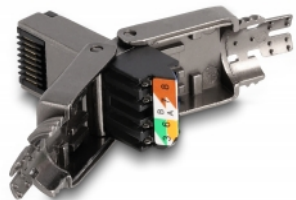

Příslušenství