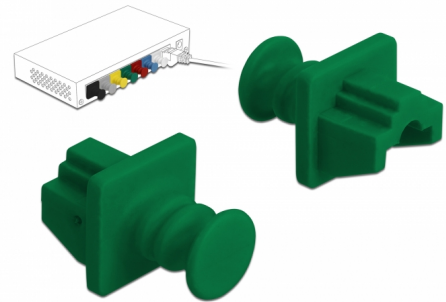

# Delock Κάλυμμα σκόνης για θηλυκός RJ45 10 τεμαχίων πράσινο

## Περιγραφή

Με αυτό το κάλυμμα σκόνης από την Delock η θηλυκή θύρα προστατεύεται από τη βρωμιά ή τη φθορά. Η εφαρμογή του καλύμματος σκόνης κρατά τους ευαίσθητους συνδέσμους έτοιμους για χρήση μακροπρόθεσμα, ειδικά σε περιβάλλοντα με σκόνη και στον τομέα της βιομηχανίας.

## Προδιαγραφές

- Κάλυμμα σκόνης για θηλυκός RJ45
- Με λαβή
- Υλικό: PVC
- Χρώμα: πράσινο
- Διαστάσεις (ΜxΠxΥ): περ. 21 x 18 x 14 mm

### Physical characteristics

Μήκος:	21 mm
Width:	18 mm
Height:	14 mm
Χρώμα:	πράσινο