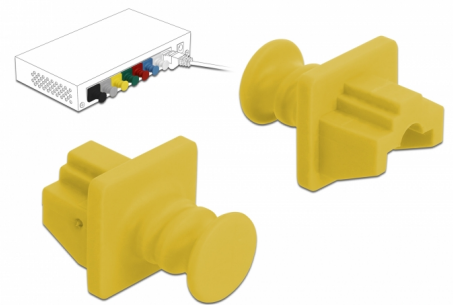

Delock Copertura antipolvere per RJ45 femmina 10 pezzi giallo

Descrizione

Con questa custodia antipolvere di Delock, la porta femmina è protetta da sporco e dai danneggiamenti. L'applicazione della custodia antipolvere consente di mantenere i connettori sensibili pronti per l'uso a lungo termine, soprattutto in ambienti polverosi e nel settore industriale.

10 x

Articolo n. 86511

EAN: 4043619865116

Paese di origine: China

Pacchetto: Sacchetto in plastica con cerniera

Dettagli tecnici

- Copertura antipolvere per RJ45 femmina
- Con manico
- Materiale: PVC
- Colore: giallo
- Dimensioni (LxPxA): ca. 21 x 18 x 14 mm

Contenuto della confezione

- 10 x coperture antipolvere

Immagini

General

Style:	Con manico
--------	------------

Interface

connector:	1 x RJ45 femmina
------------	------------------

Physical characteristics

Lunghezza:	21 mm
Width:	18 mm
Height:	14 mm
Colour:	giallo