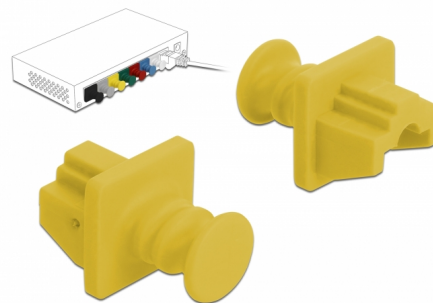

Delock Κάλυμμα σκόνης για θηλυκός RJ45 10 τεμαχίων κίτρινο

Περιγραφή

Με αυτό το κάλυμμα σκόνης από την Delock η θηλυκή θύρα προστατεύεται από τη βρωμιά ή τη φθορά. Η εφαρμογή του καλύμματος σκόνης κρατά τους ευαίσθητους συνδέσμους έτοιμους για χρήση μακροπρόθεσμα, ειδικά σε περιβάλλοντα με σκόνη και στον τομέα της βιομηχανίας.

10 x

Αρ. προϊόντος 86511

EAN: 4043619865116

Χώρα προέλευσης: China

Συσκευασία: Τσαντάκι με φερμουάρ

Προδιαγραφές

- Κάλυμμα σκόνης για θηλυκός RJ45
- Με λαβή
- Υλικό: PVC
- Χρώμα: κίτρινο
- Διαστάσεις (ΜxΠxΥ): περ. 21 x 18 x 14 mm

Περιεχόμενα συσκευασίας

- 10 x κάλυμμα σκόνης

Εικόνες

General

Style:	Με λαβή
--------	---------

Interface

σύνδεσμος :	1 x θηλυκός RJ45
-------------	------------------

Physical characteristics

Μήκος:	21 mm
Width:	18 mm
Height:	14 mm
Χρώμα:	κίτρινο