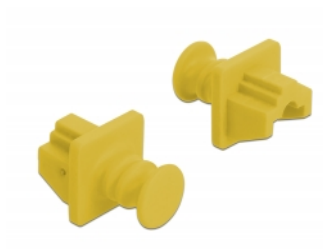

Delock Prachová záslepka pro RJ45 samice 10 kusů žlutý

Popis

S touto prachovou záslepkou od Delocku je port chráněn před nečistotami a poškozením. Aplikace prachové záslepky uchovává citlivé konektory připravené k použití v dlouhodobém horizontu, a to zejména v prašném prostředí a v průmyslovém sektoru.

10 x

Číslo produktu 86511

EAN: 4043619865116

Země původu: China

Balení: Plastová taška se zipem

Technické detaily

- Prachová záslepka pro RJ45 samice
- S uchopením
- Materiál: PVC
- Barva: žlutá
- Rozměry (DxŠxV): cca. 21 x 18 x 14 mm

Obsah balení

- 10 x prachová záslepka

Příslušenství

General

Style:	S uchopením
--------	-------------

Interface

konektor:	1 x RJ45 samice
-----------	-----------------

Physical characteristics

Délka:	21 mm
Width:	18 mm
Height:	14 mm
Barva:	žlutá