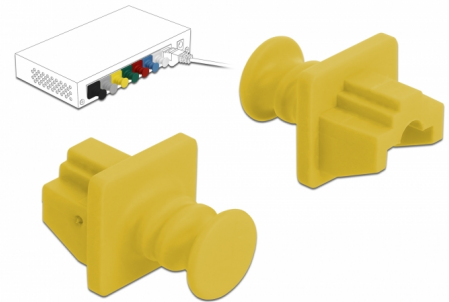

Delock Prachová záslepka pro RJ45 samice 10 kusů žlutý

Popis

S touto prachovou záslepkou od Delocku je port chráněn před nečistotami a poškozením. Aplikace prachové záslepky uchovává citlivé konektory připravené k použití v dlouhodobém horizontu, a to zejména v prašném prostředí a v průmyslovém sektoru.

10 x

Číslo produktu 86511

EAN: 4043619865116

Země původu: China

Balení: Plastová taška se zipem

Technické detaily

- Prachová záslepka pro RJ45 samice
- S uchopením
- Materiál: PVC
- Barva: žlutá
- Rozměry (DxŠxV): cca. 21 x 18 x 14 mm

Obsah balení

- 10 x prachová záslepka

Příslušenství

General

Style:	S uchopením
--------	-------------

Interface

konektor:	1 x RJ45 samice
-----------	-----------------

Physical characteristics

Délka:	21 mm
Width:	18 mm
Height:	14 mm
Barva:	žlutá