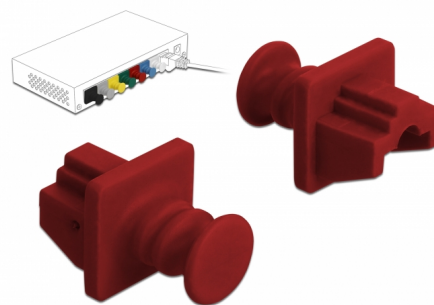

Delock Capac anti-praf pentru RJ45 mamă, 10 bucăți roșu

Descriere scurta

Cu ajutorul acestui capac de praf, portul mamă Delock este protejat de murdărie sau deteriorări. Utilizarea capacului de praf păstrează conectorii sensibili gata de utilizare pe termen lung, în special în medii cu mult praf și în sectorul industrial.

10 x

Nr. 86510

EAN: 4043619865109

Țara de origine: China

Pachet: Pungă din plastic
cu închidere tip fermoar

Detalii tehnice

- Capac anti-praf pentru RJ45 mamă
- Cu mâner
- Material: PVC
- Culoare: roșu
- Dimensiunii (LxlxÎ): aprox. 21 x 18 x 14 mm

Pachetul contine

- 10 x capace anti-praf

Imagini

General

Style:	Cu mâner
--------	----------

Interface

connector:	1 x RJ45 mamă
------------	---------------

Physical characteristics

Lungime:	21 mm
Width:	18 mm
Height:	14 mm
Colour:	roșu