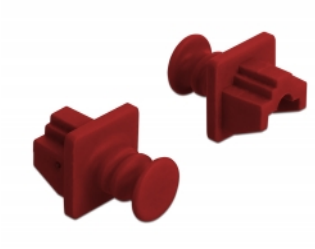

Delock Copertura antipolvere per RJ45 femmina 10 pezzi rosso

Descrizione

Con questa custodia antipolvere di Delock, la porta femmina è protetta da sporco e dai danneggiamenti. L'applicazione della custodia antipolvere consente di mantenere i connettori sensibili pronti per l'uso a lungo termine, soprattutto in ambienti polverosi e nel settore industriale.

10 x

Articolo n. 86510

EAN: 4043619865109

Paese di origine: China

Pacchetto: Sacchetto in plastica con cerniera

Dettagli tecnici

- Copertura antipolvere per RJ45 femmina
- Con manico
- Materiale: PVC
- Colore: rosso
- Dimensioni (LxPxA): ca. 21 x 18 x 14 mm

Contenuto della confezione

- 10 x coperture antipolvere

Immagini

General

Style:	Con manico
--------	------------

Interface

connector:	1 x RJ45 femmina
------------	------------------

Physical characteristics

Lunghezza:	21 mm
Width:	18 mm
Height:	14 mm
Colour:	rosso