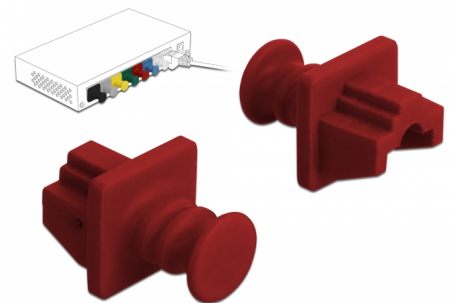

Delock Copertura antipolvere per RJ45 femmina 10 pezzi rosso

Descrizione

Con questa custodia antipolvere di Delock, la porta femmina è protetta da sporco e dai danneggiamenti. L'applicazione della custodia antipolvere consente di mantenere i connettori sensibili pronti per l'uso a lungo termine, soprattutto in ambienti polverosi e nel settore industriale.

10 x

Articolo n. 86510

EAN: 4043619865109

Paese di origine: China

Pacchetto: Sacchetto in plastica con cerniera

Dettagli tecnici

- Copertura antipolvere per RJ45 femmina
- Con manico
- Materiale: PVC
- Colore: rosso
- Dimensioni (LxPxA): ca. 21 x 18 x 14 mm

Contenuto della confezione

- 10 x coperture antipolvere

Immagini

General

Style:	Con manico
--------	------------

Interface

connector:	1 x RJ45 femmina
------------	------------------

Physical characteristics

Lunghezza:	21 mm
Width:	18 mm
Height:	14 mm
Colour:	rosso