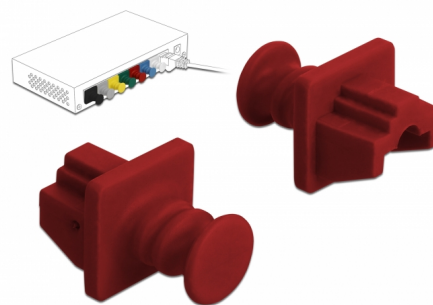

# Delock Κάλυμμα σκόνης για θηλυκός RJ45 10 τεμαχίων κόκκινος

## Περιγραφή

Με αυτό το κάλυμμα σκόνης από την Delock η θηλυκή θύρα προστατεύεται από τη βρωμιά ή τη φθορά. Η εφαρμογή του καλύμματος σκόνης κρατά τους ευαίσθητους συνδέσμους έτοιμους για χρήση μακροπρόθεσμα, ειδικά σε περιβάλλοντα με σκόνη και στον τομέα της βιομηχανίας.

## Προδιαγραφές

- Κάλυμμα σκόνης για θηλυκός RJ45
- Με λαβή
- Υλικό: PVC
- Χρώμα: κόκκινος
- Διαστάσεις (ΜxΠxΥ): περ. 21 x 18 x 14 mm

## Physical characteristics

Μήκος:	21 mm
Width:	18 mm
Height:	14 mm
Χρώμα:	κόκκινος