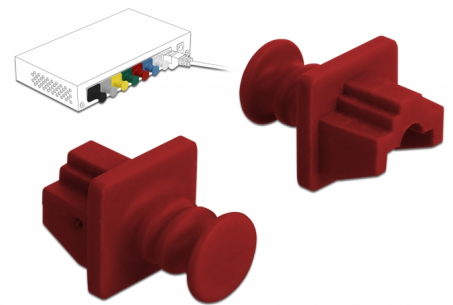

Delock Capuchon anti-poussière pour RJ45 femelle 10 pièces rouge

Description

Le port femelle est protégé de la poussière et des dégâts grâce au capot Delock. L'application du capot maintient la sensibilité des connecteurs pour un usage à long terme, en particulier dans les environnements poussiéreux et dans le secteur industriel.

10 x

N° produit 86510

EAN: 4043619865109

Pays d'origine: China

Emballage: Sac polyvalent à fermeture éclair

Détails techniques

- Capuchon anti-poussière pour RJ45 femelle
- Avec prise
- Matériel : PVC
- Couleur : rouge
- Dimensions (LxlxH) : env. 21 x 18 x 14 mm

Contenu de l'emballage

- 10 x capuchons anti-poussière

Image

General

Style:	Avec prise
--------	------------

Interface

connecteur :	1 x RJ45 femelle
--------------	------------------

Physical characteristics

Longueur:	21 mm
Width:	18 mm
Height:	14 mm
Couleur:	rouge