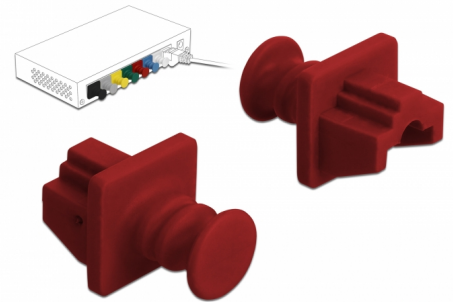

Delock Prachová záslepka pro RJ45 samice 10 kusů červený

Popis

S touto prachovou záslepkou od Delocku je port chráněn před nečistotami a poškozením. Aplikace prachové záslepky uchovává citlivé konektory připravené k použití v dlouhodobém horizontu, a to zejména v prašném prostředí a v průmyslovém sektoru.

10 x

Číslo produktu 86510

EAN: 4043619865109

Země původu: China

Balení: Plastová taška se zipem

Technické detaily

- Prachová záslepka pro RJ45 samice
- S uchopením
- Materiál: PVC
- Barva: červená
- Rozměry (DxŠxV): cca. 21 x 18 x 14 mm

Obsah balení

- 10 x prachová záslepka

Příslušenství

General

Style:	S uchopením
--------	-------------

Interface

konektor:	1 x RJ45 samice
-----------	-----------------

Physical characteristics

Délka:	21 mm
Width:	18 mm
Height:	14 mm
Barva:	červená