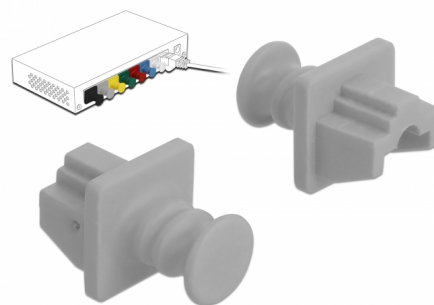

Delock Capac anti-praf pentru RJ45 mamă, 10 bucăți gri

Descriere scurta

Cu ajutorul acestui capac de praf, portul mamă Delock este protejat de murdărie sau deteriorări. Utilizarea capacului de praf păstrează conectorii sensibili gata de utilizare pe termen lung, în special în medii cu mult praf și în sectorul industrial.

10 x

Nr. 86508

EAN: 4043619865086

Țara de origine: China

Pachet: Pungă din plastic
cu închidere tip fermoar

Detalii tehnice

- Capac anti-praf pentru RJ45 mamă
- Cu mâner
- Material: PVC
- Culoare: gri
- Dimensiunii (LxlxÎ): aprox. 21 x 18 x 14 mm

Pachetul contine

- 10 x capace anti-praf

Imagini

General

Style:	Cu mâner
--------	----------

Interface

connector:	1 x RJ45 mamă
------------	---------------

Physical characteristics

Lungime:	21 mm
Width:	18 mm
Height:	14 mm
Colour:	gri