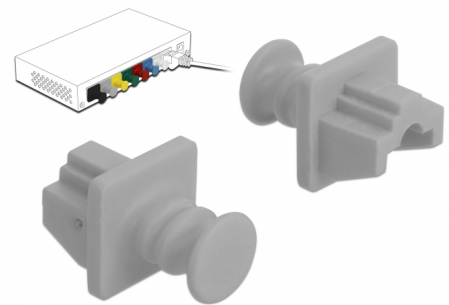

# Delock Copertura antipolvere per RJ45 femmina 10 pezzi grigio

## Descrizione

Con questa custodia antipolvere di Delock, la porta femmina è protetta da sporco e dai danneggiamenti. L'applicazione della custodia antipolvere consente di mantenere i connettori sensibili pronti per l'uso a lungo termine, soprattutto in ambienti polverosi e nel settore industriale.

## Dettagli tecnici

- Copertura antipolvere per RJ45 femmina
- Con manico
- Materiale: PVC
- Colore: grigio
- Dimensioni (LxPxA): ca. 21 x 18 x 14 mm

### Physical characteristics

Lunghezza:	21 mm
Width:	18 mm
Height:	14 mm
Colour:	grigio