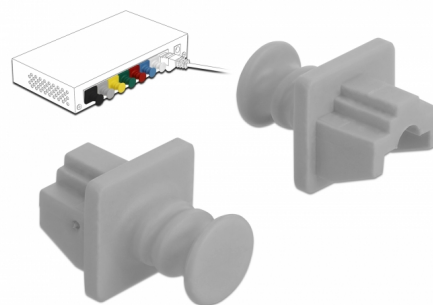

Delock Κάλυμμα σκόνης για θηλυκός RJ45 10 τεμαχίων γκρί

Περιγραφή

Με αυτό το κάλυμμα σκόνης από την Delock η θηλυκή θύρα προστατεύεται από τη βρωμιά ή τη φθορά. Η εφαρμογή του καλύμματος σκόνης κρατά τους ευαίσθητους συνδέσμους έτοιμους για χρήση μακροπρόθεσμα, ειδικά σε περιβάλλοντα με σκόνη και στον τομέα της βιομηχανίας.

10 x

Αρ. προϊόντος 86508

EAN: 4043619865086

Χώρα προέλευσης: China

Συσκευασία: Τσαντάκι με φερμουάρ

Προδιαγραφές

- Κάλυμμα σκόνης για θηλυκός RJ45
- Με λαβή
- Υλικό: PVC
- Χρώμα: γκρί
- Διαστάσεις (ΜxΠxΥ): περ. 21 x 18 x 14 mm

Περιεχόμενα συσκευασίας

- 10 x κάλυμμα σκόνης

Εικόνες

General

Style:	Με λαβή
--------	---------

Interface

σύνδεσμος :	1 x θηλυκός RJ45
-------------	------------------

Physical characteristics

Μήκος:	21 mm
Width:	18 mm
Height:	14 mm
Χρώμα:	γκρί