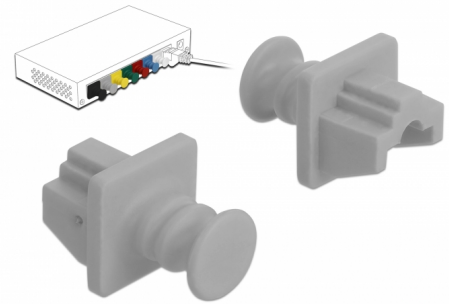

# Delock Prachová záslepka pro RJ45 samice 10 kusů šedá

## Popis

S touto prachovou záslepkou od Delocku je port chráněn před nečistotami a poškozením. Aplikace prachové záslepky uchovává citlivé konektory připravené k použití v dlouhodobém horizontu, a to zejména v prašném prostředí a v průmyslovém sektoru.

## Technické detaily

- Prachová záslepka pro RJ45 samice
- S uchopením
- Materiál: PVC
- Barva: šedá
- Rozměry (DxŠxV): cca. 21 x 18 x 14 mm

## Physical characteristics

Délka:	21 mm
Width:	18 mm
Height:	14 mm
Barva:	šedá