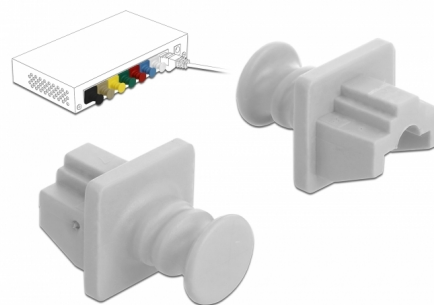

Delock Capac anti-praf pentru RJ45 mamă, 10 bucăți alb

Descriere scurta

Cu ajutorul acestui capac de praf, portul mamă Delock este protejat de murdărie sau deteriorări. Utilizarea capacului de praf păstrează conectorii sensibili gata de utilizare pe termen lung, în special în medii cu mult praf și în sectorul industrial.

10 x

Nr. 86507

EAN: 4043619865079

Țara de origine: China

Pachet: Pungă din plastic
cu închidere tip fermoar

Detalii tehnice

- Capac anti-praf pentru RJ45 mamă
- Cu mâner
- Material: PVC
- Culoare: alb
- Dimensiunii (LxlxÎ): aprox. 21 x 18 x 14 mm

Pachetul contine

- 10 x capace anti-praf

Imagini

General

Style:	Cu mâner
--------	----------

Interface

connector:	1 x RJ45 mamă
------------	---------------

Physical characteristics

Lungime:	21 mm
Width:	18 mm
Height:	14 mm
Colour:	alb