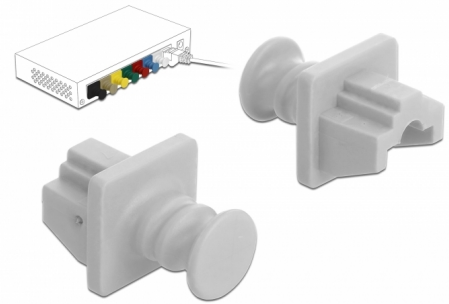

Delock Prachová záslepka pro RJ45 samice 10 kusů bílá

Popis

S touto prachovou záslepkou od Delocku je port chráněn před nečistotami a poškozením. Aplikace prachové záslepky uchovává citlivé konektory připravené k použití v dlouhodobém horizontu, a to zejména v prašném prostředí a v průmyslovém sektoru.

10 x

Číslo produktu 86507

EAN: 4043619865079

Země původu: China

Balení: Plastová taška se zipem

Technické detaily

- Prachová záslepka pro RJ45 samice
- S uchopením
- Materiál: PVC
- Barva: bílá
- Rozměry (DxŠxV): cca. 21 x 18 x 14 mm

Obsah balení

- 10 x prachová záslepka

Příslušenství

General

Style:	S uchopením
--------	-------------

Interface

konektor:	1 x RJ45 samice
-----------	-----------------

Physical characteristics

Délka:	21 mm
Width:	18 mm
Height:	14 mm
Barva:	bílá