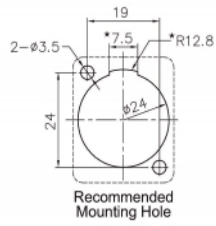

Delock Cover Tipo-D nera 4 pezzi

Descrizione

Questa cover Delock può essere montata, ad esempio, su pannelli o custodie con aperture di Tipo-D per porte XLR femmina.

4 x

Articolo n. 86504

EAN: 4043619865048

Paese di origine: China

Pacchetto: Sacchetto in plastica con cerniera

Dettagli tecnici

- Materiale: plastica
- Colore: nero
- Per porte di tipo D con 24 x 19 mm
- Foro del pannello (diametro): ca. 24 mm
- Due fori di montaggio per il fissaggio a vite
- Dimensioni (LxPxA): ca. 31 x 26 x 9,8 mm

Contenuto della confezione

- 4 x cover di Tipo-D

Immagini

Physical characteristics

Materiale custodia:	Plastica
Lunghezza:	31 mm
Width:	26 mm
Height:	9,8 mm
Colour:	nero