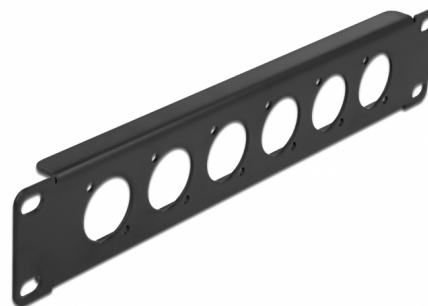

# Delock Πίνακας Συνδέσεων 10" Τύπου-D με 6 Θύρες μαύρο

## Περιγραφή

Αυτός ο πίνακας συνδέσεων της Delock μπορεί να τοποθετηθεί σε μια βάση των 10". Με τις σταθερές του διαστάσεις, είναι κατάλληλο εύκολη τοποθέτηση σε μονάδες 6 Τύπου-D.

## Προδιαγραφές

- 6 τύπου-D ports 24 x 19 mm
- Για τοποθέτηση σε πλαίσιο 10", 1U
- Υλικό: μέταλλο
- Χρώμα: μαύρο
- Διαστάσεις (ΜxΠxΥ): περ. 254,0 x 44,4 x 12,5 mm

## Physical characteristics

Περιβλήμα Χρώμα:	μαύρο
Υλικό περιβλήματος:	μέταλλο
Depth:	12,5 mm
Width:	254 mm
Height:	44,5 mm