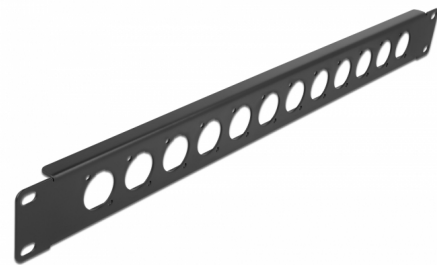

Delock Krosownica 19" D-Type 12 Port czarna

Opis

Panel Delock można zamontować w szafie 19". Standardowy wymiar pozwala na łatwy montaż 12 modułów D-type.

Numer artykułu 86500

EAN: 4043619865000

Kraj pochodzenia: China

Opakowanie: White Box

Szczegóły techniczne

- 12 portów D-type 24 x 19 mm
- Do montowania w szafie 19", 1U
- Materiał: metal
- Kolor: czarny
- Wymiary (DxSxW): ok. 483,0 x 44,5 x 12,5 mm

Zawartość opakowania

- Krosownica D-type

Zdjęcia

General

Mounting type:	19 in
----------------	-------

Physical characteristics

Obudowa kolor:	czarny
Materiał obudowy:	metal
Depth:	12,5 mm
Width:	483 mm
Height:	44,5 mm