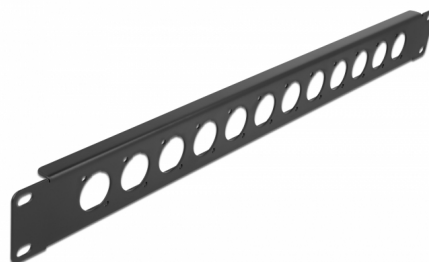

Delock Panneau de raccordement 19" Type-D, 12 ports, noir

Description

Ce panneau de raccordement de Delock peut être monté sur un rack 19". Avec ses dimensions normalisées, il est approprié pour le montage facile de 12 modules Type-D.

N° produit 86500

EAN: 4043619865000

Pays d'origine: China

Emballage: White Box

Détails techniques

- 12 ports Type-D 24 x 19 mm
- Pour le montage dans des racks 19", 1U
- Matière : métal
- Couleur : noir
- Dimensions (LxlxH) : env. 483,0 x 44,5 x 12,5 mm

Contenu de l'emballage

- Panneau de raccordement Type-D

Image

General

Mounting type:	19 in
----------------	-------

Physical characteristics

Boîtier couleur:	noir
Matériau du boîtier :	métal
Depth:	12,5 mm
Width:	483 mm
Height:	44,5 mm