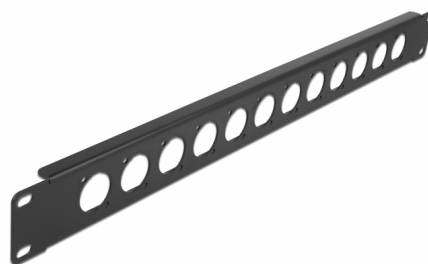

Delock 19" Patch panel Typu D, 12 portů, černý

Popis

Tento patch panel značky Delock lze namontovat do 19" racku. Díky svým normalizovaným rozměrům je vhodné pro snadnou montáž 12 modulů typu D.

Číslo produktu 86500

EAN: 4043619865000

Země původu: China

Balení: White Box

Technické detaily

- 12 portů typu D rozměrů 24 x 19 mm
- K montáži do 19" racků, 1U
- Materiál: kov
- Barva: černá
- Rozměry (DxŠxV): cca. 483,0 x 44,5 x 12,5 mm

Obsah balení

- Patch panel typu D

Příslušenství

General

Mounting type:	19 in
----------------	-------

Physical characteristics

Pouzdro barva:	černá
Materiál pouzdra:	kov
Depth:	12,5 mm
Width:	483 mm
Height:	44,5 mm