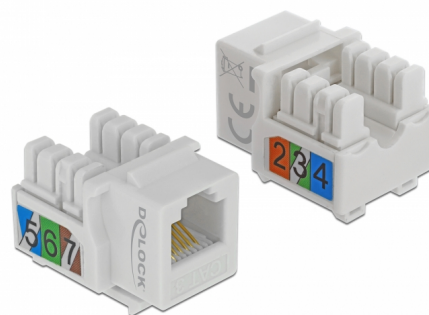

## Opis

Ovaj Delock modul može se koristiti za spajanje telefonskog kabela na RJ12 ženski priključak. Uz standardizirane mjere, može se koristiti za laku ugradnju na primjerice Keystone prednju ploču ili kutiju za površinsko ugrađivanje.

## Tehnički podaci

- Priključak:  
vanjski: 1 x RJ12 (RJ25) ženski (6P/6C) >  
unutarnji: LSA (bez alata)
- Kompatibilno s RJ11 (6P/2C) i RJ14 (6P/4C)
- Neoklopljen (UTP)
- Za krutu ili pletenu žicu do 0,511 mm (24 - 26 AWG)
- Za Keystone priključke dimenzija 19,2 x 14,9 mm
- Boja: bijela
- Mjere (DxŠxV): oko 27,4 x 19,8 x 19,8 mm

## Interface

Vanjski:	1 x RJ12 ženski
Unutarnji:	1 x LSA blok

## Physical characteristics

Kućište boja:	bijela
Duljina:	27.4 mm
Width:	19,8 mm
Height:	19,8 mm