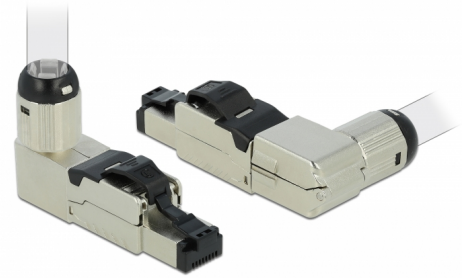

Delock RJ45 kontaktdon för fältmontering Cat.8.1 metall vinklad

Beskrivning

Detta RJ45-kontaktdon av Delock kan användas för att koppla samman nätverkskablar. Installationen av kontaktdonet på olika typer av kablar kräver inga verktyg och sparar tid.

Vinkellocket kan placeras i fyra olika riktningar. Således kan alla tillämpningar som kräver vinklad montering täckas med en enda anslutning. Dessutom kan kabeln dras rakt ut på baksidan när vinkellocket inte används.

Artikelnummer 86489

EAN: 4043619864898

Ursprungsland: Taiwan,
Republic of China

Paket: Zippåse

Specifikationer

- Anslutning: 1 x RJ45 hane vinklad
- Skärmad (STP)
- Cat.8.1 specifikation
- Skruvbar kabelstart
- Material: formgjuten zink
- TIA-568A/B pinout
- För fast eller tvinnad tråd upp till 0,644 mm (22 - 24 AWG)
- Kabeldiameter 7,0 - 8,5 mm
- Mått (LxBxH): ca 63,4 x 33,2 x 13,8 mm

Technical characteristics

Category:	Cat.8.1
-----------	---------

Physical characteristics

Höljets material:	formgjuten zink
Längd:	63.4 mm
Width:	33.2 mm
Height:	13,8 mm