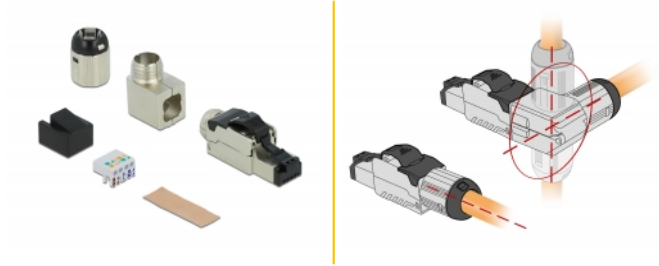

Delock RJ45 kontaktdon för fältmontering Cat.8.1 metall vinklad

Beskrivning

Detta RJ45-kontaktdon av Delock kan användas för att koppla samman nätverkskablar. Installationen av kontaktdonet på olika typer av kablar kräver inga verktyg och sparar tid.

Vinkellocket kan placeras i fyra olika riktningar. Således kan alla tillämpningar som kräver vinklad montering täckas med en enda anslutning. Dessutom kan kabeln dras rakt ut på baksidan när vinkellocket inte används.

Artikelnummer 86489

EAN: 4043619864898

Ursprungsland: Taiwan,
Republic of China

Paket: Zippåse

Specifikationer

- Anslutning: 1 x RJ45 hane vinklad
- Skärmad (STP)
- Cat.8.1 specifikation
- Skruvbar kabelstart
- Material: formgjuten zink
- TIA-568A/B pinout
- För fast eller tvinnad tråd upp till 0,644 mm (22 - 24 AWG)
- Kabeldiameter 7,0 - 8,5 mm
- Mått (LxBxH): ca 63,4 x 33,2 x 13,8 mm

Paketets innehåll

- RJ45-kontakt
- Vinkellock
- Kabelhanterare
- Kopparfolie
- Dammskydd

Bilder

General

Suitable for conductor gauge:	22 - 24 AWG
-------------------------------	-------------

Interface

Extern:	1 x RJ45 plug angled
Intern:	1 x LSA-block