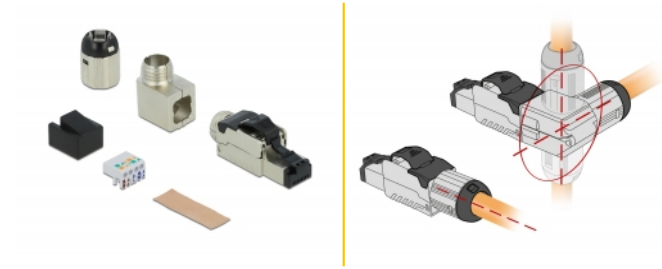

- Επίστρωση χαλκού
- κάλυμμα σκόνης

Εικόνες