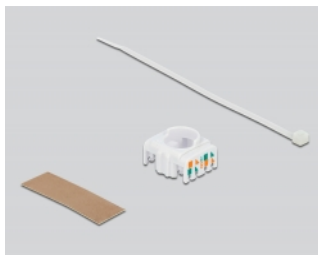

Περιεχόμενα συσκευασίας

- Μονάδα Keystone
- Διαχειριστής καλωδίων
- Δερματικό

Εικόνες