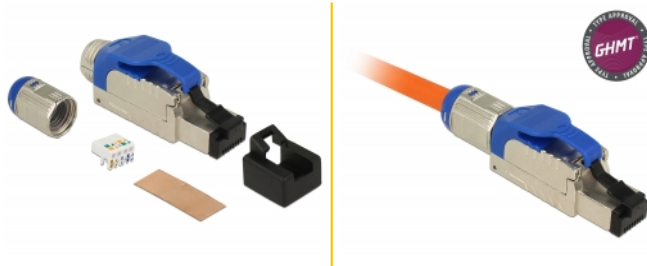

- Βύσμα RJ45
- Διαχειριστής καλωδίων
- κάλυμμα σκόνης

Εικόνες