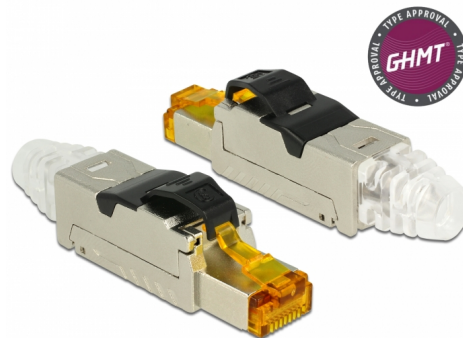

# Delock RJ45 Συναρμολόγηση βύσματος Cat.8.1 μεταλλικό

## Περιγραφή

Αυτό το βύσμα RJ45 της Delock μπορεί να χρησιμοποιηθεί για σύνδεση καλωδίων δικτύου. Η εγκατάσταση του βύσματος σε διάφορους τύπους καλωδίου δεν απαιτεί τη χρήση εργαλείων και εξοικονομεί χρόνο.

## Προδιαγραφές

- Συνδετήρας: 1 x αρσενικό RJ45
- Καλώδιο δρομολόγησης 180°
- Θωρακισμένο (STP)
- Προδιαγραφές Cat.8
- GHMT: 2 Connector Channel Link ISO/IEC TR 11801-9901 Ed.1.0 (2014-08)
- Υλικό: χυτο-πρεσαριστός ψευδάργυρος
- Διάταξη ακροδεκτών TIA-568A/B
- Για καλώδια με συμπαγή ή μονόκλωνο αγωγό μήκους έως 0,644 mm (22 - 24 AWG)
- Για διάμετρο καλωδίου από 6,0 - 8,5 χιλ.
- Διαστάσεις (ΜxΠxΥ): περ. 63,1 x 18,4 x 13,8 mm

## Interface

|             |                   |
|-------------|-------------------|
| Εξωτερικά:  | 1 x αρσενικό RJ45 |
| Εσωτερικός: | 1 x Μπλοκ LSA     |