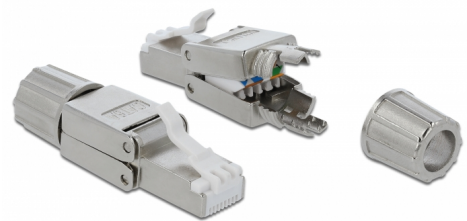

Delock RJ45 hane Cat.6A STP krävs inga verktyg

Beskrivning

Detta RJ45-kontaktdon av Delock kan användas för att koppla samman nätverkskablar. Installationen av kontaktdonet på olika typer av kablar kräver inga verktyg och sparar tid.

Artikelnummer 86477

EAN: 4043619864775

Ursprungsland: China

Paket: Zippåse

Specifikationer

- Anslutning: 1 x RJ45 hane
- Kabeldragning 180°
- Skärmad (STP)
- Cat.6A specifikation
- Skruvbar kabelstart
- TIA-568A/B pinout
- För fast eller tvinnad tråd upp till 0,644 mm (22 - 24 AWG)
- Kabeldiameter 6,0 - 8,5 mm
- Mått (LxBxH): ca 49,0 x 14,5 x 14,1 mm

Paketets innehåll

- RJ45-kontakt

Bilder

General

Suitable for conductor gauge:	22 - 24 AWG
-------------------------------	-------------

Interface

Extern:	1 x RJ45 hane
---------	---------------

Intern:	1 x LSA-block
---------	---------------

Technical characteristics

Category:	Cat.6A
-----------	--------

Physical characteristics

Längd:	49 mm
--------	-------

Width:	14,5 mm
--------	---------

Height:	14,1 mm
---------	---------