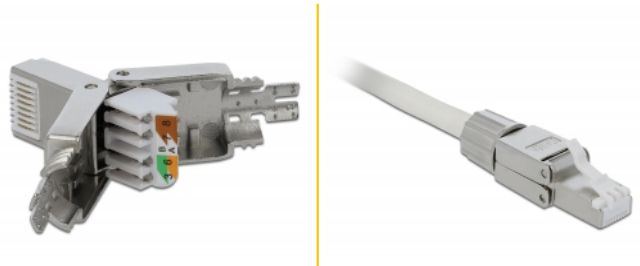

Delock RJ45 hane Cat.6A STP krävs inga verktyg

Beskrivning

Detta RJ45-kontaktdon av Delock kan användas för att koppla samman nätverkskablar. Installationen av kontaktdonet på olika typer av kablar kräver inga verktyg och sparar tid.

Artikelnummer 86477

EAN: 4043619864775

Ursprungsland: China

Paket: Zippåse

Specifikationer

- Anslutning: 1 x RJ45 hane
- Kabeldragning 180°
- Skärmad (STP)
- Cat.6A specifikation
- Skruvbar kabelstart
- TIA-568A/B pinout
- För fast eller tvinnad tråd upp till 0,644 mm (22 - 24 AWG)
- Kabeldiameter 6,0 - 8,5 mm
- Mått (LxBxH): ca 49,0 x 14,5 x 14,1 mm

Paketets innehåll

- RJ45-kontakt

Bilder

General

Suitable for conductor gauge:	22 - 24 AWG
-------------------------------	-------------

Interface

Extern:	1 x RJ45 hane
---------	---------------

Intern:	1 x LSA-block
---------	---------------

Technical characteristics

Category:	Cat.6A
-----------	--------

Physical characteristics

Längd:	49 mm
--------	-------

Width:	14,5 mm
--------	---------

Height:	14,1 mm
---------	---------