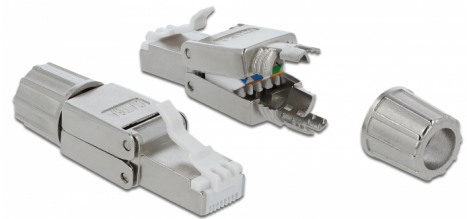

# Delock RJ45 tată Cat.6A STP fără scule

## Descriere scurta

Această cuplă RJ45 de la Delock poate fi utilizată pentru a conecta cabluri de rețea. Instalarea cuplei la diferite tipuri de cablu se face fără scule și este economă din punct de vedere al timpului.

## Detalii tehnice

- Conector: 1 x RJ45 tată
- Traseu de direcționare a cablului la 180°
- Ecranat (STP)
- Specificație Cat.6A
- Manșon de cablu înșurubabil
- Schemă de conectare TIA-568A/B
- Pentru fire continue sau torsadate de până la 0,644 mm (22 - 24 AWG)
- Pentru cablu cu diametru de la 6,0 la 8,5 mm
- Dimensiunii (LxIxÎ): aprox. 49,0 x 14,5 x 14,1 mm

## Interface

External:	1 x RJ45 tată
-----------	---------------

Internal:	1 x bloc LSA
-----------	--------------