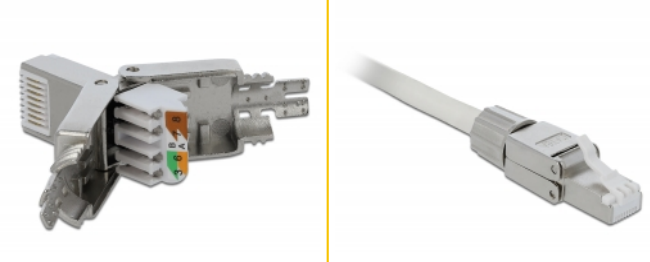

Delock αρσενικό RJ45 Cat.6A STP χωρίς εργαλεία

Περιγραφή

Αυτό το βύσμα RJ45 της Delock μπορεί να χρησιμοποιηθεί για σύνδεση καλωδίων δικτύου. Η εγκατάσταση του βύσματος σε διάφορους τύπους καλωδίου δεν απαιτεί τη χρήση εργαλείων και εξοικονομεί χρόνο.

Αρ. προϊόντος 86477

EAN: 4043619864775

Χώρα προέλευσης: China

Συσκευασία: Τσαντάκι με φερμουάρ

Προδιαγραφές

- Συνδετήρας: 1 x αρσενικό RJ45
- Καλώδιο δρομολόγησης 180°
- Θωρακισμένο (STP)
- Προδιαγραφές Cat.6A
- Καλώδιο εκκίνησης με βίδες
- Διάταξη ακροδεκτών TIA-568A/B
- Για καλώδια με συμπαγή ή μονόκλωνο αγωγό μήκους έως 0,644 mm (22 - 24 AWG)
- Για διάμετρο καλωδίου από 6,0 - 8,5 χιλ.
- Διαστάσεις (ΜxΠxΥ): περ. 49,0 x 14,5 x 14,1 mm

Περιεχόμενα συσκευασίας

- Βύσμα RJ45

Εικόνες

General

Suitable for conductor gauge:	22 - 24 AWG
-------------------------------	-------------

Interface

Εξωτερικά:	1 x αρσενικό RJ45
Εσωτερικός:	1 x Μπλοκ LSA

Technical characteristics

Category:	Cat.6A
-----------	--------

Physical characteristics

Μήκος:	49 mm
Width:	14,5 mm
Height:	14,1 mm