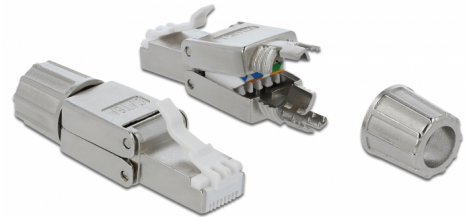

Delock αρσενικό RJ45 Cat.6A STP χωρίς εργαλεία

Περιγραφή

Αυτό το βύσμα RJ45 της Delock μπορεί να χρησιμοποιηθεί για σύνδεση καλωδίων δικτύου. Η εγκατάσταση του βύσματος σε διάφορους τύπους καλωδίου δεν απαιτεί τη χρήση εργαλείων και εξοικονομεί χρόνο.

Αρ. προϊόντος 86477

EAN: 4043619864775

Χώρα προέλευσης: China

Συσκευασία: Τσαντάκι με φερμουάρ

Προδιαγραφές

- Συνδετήρας: 1 x αρσενικό RJ45
- Καλώδιο δρομολόγησης 180°
- Θωρακισμένο (STP)
- Προδιαγραφές Cat.6A
- Καλώδιο εκκίνησης με βίδες
- Διάταξη ακροδεκτών TIA-568A/B
- Για καλώδια με συμπαγή ή μονόκλωνο αγωγό μήκους έως 0,644 mm (22 - 24 AWG)
- Για διάμετρο καλωδίου από 6,0 - 8,5 χιλ.
- Διαστάσεις (ΜxΠxΥ): περ. 49,0 x 14,5 x 14,1 mm

Περιεχόμενα συσκευασίας

- Βύσμα RJ45

Εικόνες

General

Suitable for conductor gauge:	22 - 24 AWG
-------------------------------	-------------

Interface

Εξωτερικά:	1 x αρσενικό RJ45
Εσωτερικός:	1 x Μπλοκ LSA

Technical characteristics

Category:	Cat.6A
-----------	--------

Physical characteristics

Μήκος:	49 mm
Width:	14,5 mm
Height:	14,1 mm