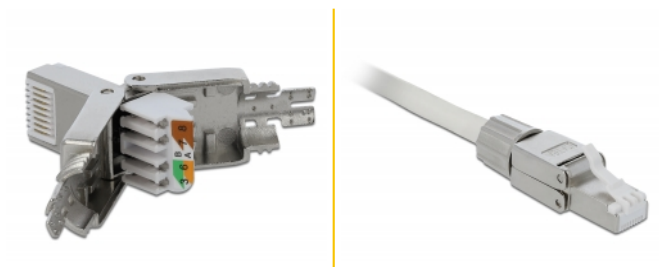

Delock RJ45 samec Cat.6A STP bez použití nástrojů

Popis

Tento konektor RJ45 od Delocku může být použit pro připojení síťových kabelů. Instalace konektoru do různých typů kabelů je bez nástrojů a šetří čas.

Číslo produktu 86477

EAN: 4043619864775

Země původu: China

Balení: Plastová taška se zipem

Technické detaily

- Konektor: 1 x RJ45 samec
- Kroucený kabel 180°
- Stíněný (STP)
- Cat.6A specifikace
- Šroubovací kabelový boot
- TIA-568A/B pinout
- Pro drát nebo lanko do průřezu 0.644 mm (22 - 24 AWG)
- Pro kabely s průměrem od 6,0 - 8,5 mm
- Rozměry (DxŠxV): cca. 49,0 x 14,5 x 14,1 mm

Obsah balení

- RJ45 konektor

Příslušenství

General

Suitable for conductor gauge:	22 - 24 AWG
-------------------------------	-------------

Interface

Externí:	1 x RJ45 samec
Interní:	1 x LSA blok

Technical characteristics

Category:	Cat.6A
-----------	--------

Physical characteristics

Délka:	49 mm
Width:	14,5 mm
Height:	14,1 mm