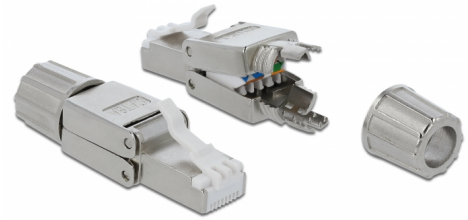

Delock RJ45 samec Cat.6A STP bez použití nástrojů

Popis

Tento konektor RJ45 od Delocku může být použit pro připojení síťových kabelů. Instalace konektoru do různých typů kabelů je bez nástrojů a šetří čas.

Číslo produktu 86477

EAN: 4043619864775

Země původu: China

Balení: Plastová taška se zipem

Technické detaily

- Konektor: 1 x RJ45 samec
- Kroucený kabel 180°
- Stíněný (STP)
- Cat.6A specifikace
- Šroubovací kabelový boot
- TIA-568A/B pinout
- Pro drát nebo lanko do průřezu 0.644 mm (22 - 24 AWG)
- Pro kabely s průměrem od 6,0 - 8,5 mm
- Rozměry (DxŠxV): cca. 49,0 x 14,5 x 14,1 mm

Obsah balení

- RJ45 konektor

Příslušenství

General

Suitable for conductor gauge:	22 - 24 AWG
-------------------------------	-------------

Interface

Externí:	1 x RJ45 samec
Interní:	1 x LSA blok

Technical characteristics

Category:	Cat.6A
-----------	--------

Physical characteristics

Délka:	49 mm
Width:	14,5 mm
Height:	14,1 mm