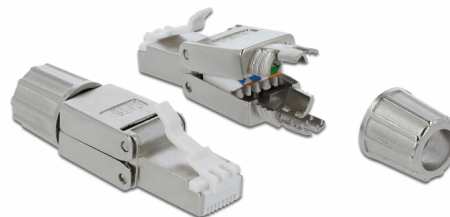

# Delock RJ45 dugó Cat.6 STP szerszám nélkül szerelhető

## Leírás

A Delock RJ45 dugaszoló szerelvény hálózati kábelek csatlakoztatására használható. A dugasz felszerelése különböző kábeltípusokra szerszám nélkül és időtakarékosan megvalósítható.

## Műszaki adatok

- Csatlakozó: 1 x RJ45 dugó
- Kábelelvezetés: 180°
- Árnyékolt (STP)
- Cat.6 specifikáció
- Csavarható kábel vég
- TIA-568A/B bekötés
- Tömör és sodrott huzalhoz max. 0,644 mm-ig (22 - 24 AWG)
- A kábel átmérője 6,0 - 8,5 mm
- Méretek (HxSzxM): kb. 49,0 x 14,5 x 14,1 mm

## Interface

Külső:	1 x RJ45 dugó
--------	---------------

Belső:	1 x LSA-blokk
--------	---------------