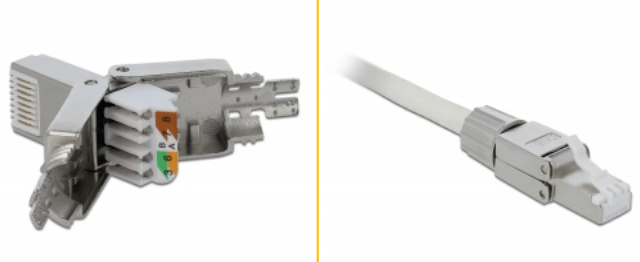

Delock RJ45 hane Cat.6 STP krävs inga verktyg

Beskrivning

Detta RJ45-kontakt don av Delock kan användas för att koppla samman nätverkskablar. Installationen av kontakt donet på olika typer av kablar kräver inga verktyg och sparar tid.

Artikelnummer 86476

EAN: 4043619864768

Ursprungsland: China

Paket: Zippåse

Specifikationer

- Anslutning: 1 x RJ45 hane
- Kabeldragning 180°
- Skärmad (STP)
- Cat.6 specifikation
- Skruvbar kabelstart
- TIA-568A/B pinout
- För fast eller tvinnad tråd upp till 0,644 mm (22 - 24 AWG)
- Kabel diameter 6,0 - 8,5 mm
- Mått (LxBxH): ca 49,0 x 14,5 x 14,1 mm

Paketets innehåll

- RJ45-kontakt

Bilder

General

Suitable for conductor gauge:	22 - 24 AWG
-------------------------------	-------------

Interface

Extern:	1 x RJ45 hane
---------	---------------

Intern:	1 x LSA-block
---------	---------------