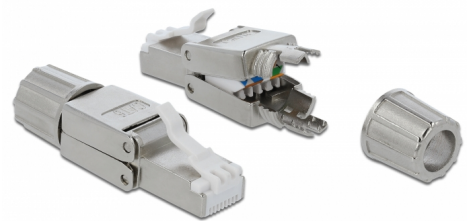

Delock RJ45 hane Cat.6 STP krävs inga verktyg

Beskrivning

Detta RJ45-kontakt don av Delock kan användas för att koppla samman nätverkskablar. Installationen av kontakt donet på olika typer av kablar kräver inga verktyg och sparar tid.

Artikelnummer 86476

EAN: 4043619864768

Ursprungsland: China

Paket: Zippåse

Specifikationer

- Anslutning: 1 x RJ45 hane
- Kabeldragning 180°
- Skärmad (STP)
- Cat.6 specifikation
- Skruvbar kabelstart
- TIA-568A/B pinout
- För fast eller tvinnad tråd upp till 0,644 mm (22 - 24 AWG)
- Kabel diameter 6,0 - 8,5 mm
- Mått (LxBxH): ca 49,0 x 14,5 x 14,1 mm

Paketets innehåll

- RJ45-kontakt

Bilder

General

Suitable for conductor gauge:	22 - 24 AWG
-------------------------------	-------------

Interface

Extern:	1 x RJ45 hane
---------	---------------

Intern:	1 x LSA-block
---------	---------------

Technical characteristics

Category:	Cat.6
-----------	-------

Physical characteristics

Längd:	49 mm
--------	-------

Width:	14,5 mm
--------	---------

Height:	14,1 mm
---------	---------