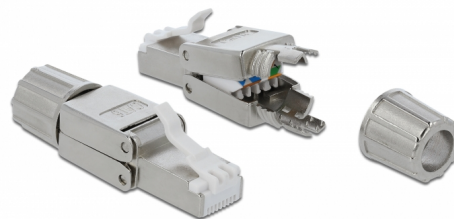

# Delock αρσενικό RJ45 Cat.6 STP χωρίς εργαλεία

## Περιγραφή

Αυτό το βύσμα RJ45 της Delock μπορεί να χρησιμοποιηθεί για σύνδεση καλωδίων δικτύου. Η εγκατάσταση του βύσματος σε διάφορους τύπους καλωδίου δεν απαιτεί τη χρήση εργαλείων και εξοικονομεί χρόνο.

## Προδιαγραφές

- Συνδετήρας: 1 x αρσενικό RJ45
- Καλώδιο δρομολόγησης 180°
- Θωρακισμένο (STP)
- Προδιαγραφές Cat.6
- Καλώδιο εκκίνησης με βίδες
- Διάταξη ακροδεκτών TIA-568A/B
- Για καλώδια με συμπαγή ή μονόκλωνο αγωγό μήκους έως 0,644 mm (22 - 24 AWG)
- Για διάμετρο καλωδίου από 6,0 - 8,5 χιλ.
- Διαστάσεις (ΜxΠxΥ): περ. 49,0 x 14,5 x 14,1 mm

## Interface

Εξωτερικά:	1 x αρσενικό RJ45
Εσωτερικός:	1 x Μπλοκ LSA