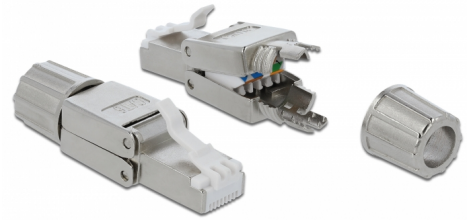

# Delock RJ45 samec Cat.6 STP bez použití nástrojů

## Popis

Tento konektor RJ45 od Delocku může být použit pro připojení síťových kabelů. Instalace konektoru do různých typů kabelů je bez nástrojů a šetří čas.

## Technické detaily

- Konektor: 1 x RJ45 samec
- Kroucený kabel 180°
- Stíněný (STP)
- Cat.6 specifikace
- Šroubovací kabelový boot
- TIA-568A/B pinout
- Pro drát nebo lanko do průřezu 0.644 mm (22 - 24 AWG)
- Pro kabely s průměrem od 6,0 - 8,5 mm
- Rozměry (DxŠxV): cca. 49,0 x 14,5 x 14,1 mm

## Physical characteristics

Délka:	49 mm
Width:	14,5 mm
Height:	14,1 mm