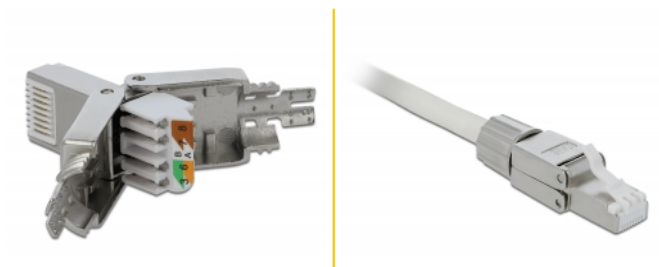

Příslušenství