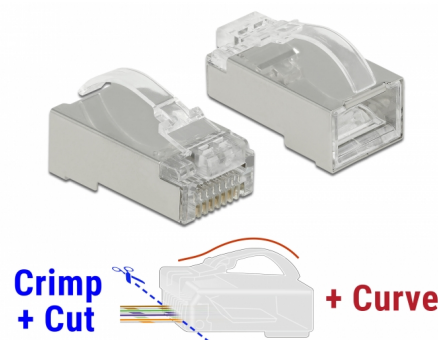

Delock RJ45 Conracție + Decupare + Curbă tată Cat.6 STP 20 bucăți

Descriere scurta

Cu acest RJ45 tată de la Delock și setul de potrivire sertizare+tăiere, un cablu de rețea poate fi conectat rapid și ușor la un RJ45 tată.

RJ45 sertizare+tăiere tată permite conducerea firelor în față; acest lucru accelerează instalarea și se poate verifica ordinea cablajului. În același timp, performanța este îmbunătățită deoarece perechea de fire rămâne răsucită în apropierea conectorului. La criptare, toate firele sunt contactate simultan și capetele excesive ale cablurilor sunt întrerupte.

Noua caracteristică "Curbă" este un zăvor prelungit și curbat, care cedează, atunci, când priza este scoasă și, prin urmare, nu poate fi deteriorată.

Nr. 86474

EAN: 4043619864744

Țara de origine: China

Pachet: Pungă din plastic
cu închidere tip fermoar

Detalii tehnice

- Conector: 1 x RJ45 tată
- Ecranat (STP)
- Specificație Cat.6
- Schemă de conectare TIA-568A/B
- Ștecher triplu
- Contacte placate cu aur: 1.27 um / 50 u"
- Pentru fire continue sau torsadate de până la 0,573 mm (23 - 26 AWG)
- Pentru cablu cu diametru de la 5,0 la 6,5 mm
- Material carcasă: policarbonat
- Culoare: transparentă
- Dimensiunii (LxlxÎ): aprox. 22,2 x 14,0 x 11,7 mm