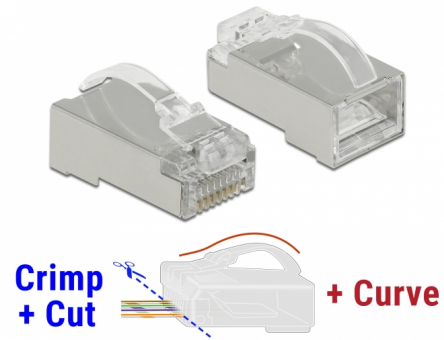

Delock RJ45 Σφιγκτήρας+Κοπτάκι+Καμπύλα αρσενικά Cat.6 STP 20 κομμάτια

Περιγραφή

Με αυτό το αρσενικό RJ45 της Delock και το αντίστοιχο εργαλείο Πτύχωσης και Κοπής ένα καλώδιο δικτύου μπορεί να συνδεθεί γρήγορα και εύκολα σε ένα αρσενικό RJ45.

Το αρσενικό εργαλείο RJ45 Πτύχωσης και Κοπής επιτρέπει την έξοδο των καλωδίων από μπροστά. Αυτό επιταχύνει την εγκατάσταση και μπορεί να ελεγχθεί και η διάταξη των καλωδίων. Παράλληλα, βελτιώνεται η λειτουργία καθώς το ζευγάρι καλωδίων παραμένει στριφογυρισμένο κοντά στον σύνδεσμο. Κατά την πτύχωση, όλα τα καλώδια συστέλλονται ταυτόχρονα και οι άκρες των καλωδίων που περισσεύουν αφαιρούνται.

Το νέο "Καμπύλο" χαρακτηριστικό είναι ένα διευρυμένο καμπύλο κλείστρο που δίνει λύση όταν η υποδοχή τραβιέται προς τα έξω και γι' αυτό δεν μπορεί να πάθει κάποια βλάβη.

Αρ. προϊόντος 86474

EAN: 4043619864744

Χώρα προέλευσης: China

Συσκευασία: Τσαντάκι με φερμουάρ

Προδιαγραφές

- Συνδετήρας: 1 x αρσενικό RJ45
- Θωρακισμένο (STP)
- Προδιαγραφές Cat.6
- Διάταξη ακροδεκτών TIA-568A/B
- Επαφή με 3πλη διακλάδωση
- Επιχρυσωμένες επαφές: 1.27 um / 50 u"
- Για καλώδια με συμπαγή ή μονόκλωνο αγωγό μήκους έως 0,573 mm (23 - 26 AWG)
- Για διάμετρο καλωδίου από 5,0 - 6,5 χιλ.
- Υλικό περιβλήματος: πολυανθρακικό
- Χρώμα: διαφανές
- Διαστάσεις (ΜxΠxΥ): περ. 22,2 x 14,0 x 11,7 mm