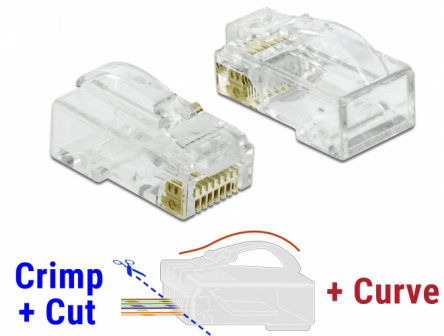

Delock RJ45 Σφιγκτήρας+Κοπτάκι+Καμπύλα αρσενικά Cat.6 UTP 20 κομμάτια

Περιγραφή

Με αυτό το αρσενικό RJ45 της Delock και το αντίστοιχο εργαλείο Πτύχωσης και Κοπής ένα καλώδιο δικτύου μπορεί να συνδεθεί γρήγορα και εύκολα σε ένα αρσενικό RJ45.

Το αρσενικό εργαλείο RJ45 Πτύχωσης και Κοπής επιτρέπει την έξοδο των καλωδίων από μπροστά. Αυτό επιταχύνει την εγκατάσταση και μπορεί να ελεγχθεί και η διάταξη των καλωδίων. Παράλληλα, βελτιώνεται η λειτουργία καθώς το ζευγάρι καλωδίων παραμένει στριφογυρισμένο κοντά στον σύνδεσμο. Κατά την πτύχωση, όλα τα καλώδια συστέλλονται ταυτόχρονα και οι άκρες των καλωδίων που περισσεύουν αφαιρούνται.

Το νέο "Καμπύλο" χαρακτηριστικό είναι ένα διευρυμένο καμπύλο κλείστρο που δίνει λύση όταν η υποδοχή τραβιέται προς τα έξω και γι' αυτό δεν μπορεί να πάθει κάποια βλάβη.

Αρ. προϊόντος 86473

EAN: 4043619864737

Χώρα προέλευσης:
Taiwan, Republic of
China

Συσκευασία: Τσαντάκι με
φερμουάρ

Προδιαγραφές

- Συνδετήρας: 1 x αρσενικό RJ45
- Αθωράκιστο (UTP)
- Προδιαγραφές Cat.6
- Διάταξη ακροδεκτών TIA-568A/B
- Επαφή με 3πλη διακλάδωση
- Επιχρυσωμένες επαφές: 1.27 um / 50 u"
- Για καλώδια με συμπαγή ή μονόκλωνο αγωγό μήκους έως 0,573 mm (23 - 26 AWG)
- Για διάμετρο καλωδίου από 5,0 - 6,5 χιλ.
- Υλικό περιβλήματος: πολυανθρακικό
- Χρώμα: διαφανές
- Διαστάσεις (ΜxΠxΥ): περ. 22,2 x 14,0 x 11,7 mm