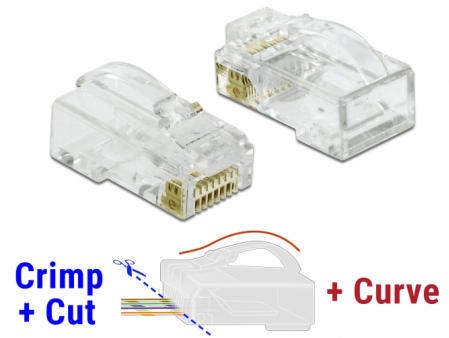

Delock RJ45 Krimpování+Seříznutí+Zahnutí na kroucenou dvojlinku, Cat.6, 20 ks

Popis

S tímto konektorem RJ45 samcem od Delocku a odpovídajícím krimpovacím+zářezovým nástrojem, může být síťový kabel rychle a snadno připojen ke konektoru RJ45 samec.

Krimpovací+zářezový konektor RJ45 umožňuje vedení vodičů směrem dopředu, to urychluje instalaci a provedení kabeláže může být zkontrolováno. Současně je vylepšeno provedení, protože dvojice vodičů zůstává zkroucená v blízkosti konektoru. Při krimpování jsou všechny dráty v kontaktech současně a nadbytečné konce kabelů jsou odříznuty.

Nová funkce "Zahnutí" je prodloužená zahnutá západka, která při zatažení za zástrčku ustupuje, a proto ji nelze poškodit.

Číslo produktu 86473

EAN: 4043619864737

Země původu: Taiwan, Republic of China

Balení: Plastová taška se zipem

Technické detaily

- Konektor: 1 x RJ45 samec
- Nestíněný (UTP)
- Cat.6 specifikace
- TIA-568A/B pinout
- 3-cestný kontakt
- Pozlacené kontakty: 1.27 um / 50 u"
- Pro drát nebo lanko do průřezu 0.573 mm (23 - 26 AWG)
- Pro kabely s průměrem od 5,0 - 6,5 mm
- Materiál pouzdra: polykarbonát
- Barva: transparentní
- Rozměry (DxŠxV): cca. 22,2 x 14,0 x 11,7 mm

Systémové požadavky

- Delock 86450 RJ45 krimpovací + zářezový nástroj