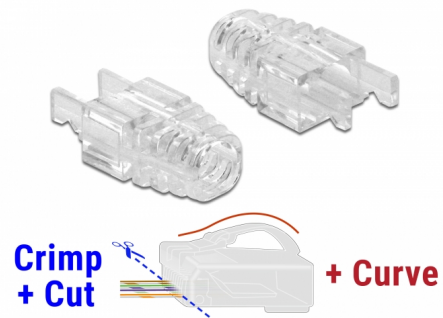

Delock Κάλυμμα Ανακούφισης Καταπόνησης για το αρσενικό RJ45 Πτύχωσης και Κοπής 20 κομμάτια

Περιγραφή

Αυτά τα συμπαγή καλύμματα ανακούφισης καταπόνησης έχουν σχεδιαστεί για να ταιριάζουν σε αρσενικά Delock RJ45 Πτύχωσης και Κοπής.

Το νέο "Καμπύλο" χαρακτηριστικό είναι ένα διευρυμένο καμπύλο κλείστρο που δίνει λύση όταν η υποδοχή τραβιέται προς τα έξω και γι' αυτό δεν μπορεί να πάθει κάποια βλάβη.

Αρ. προϊόντος 86471

EAN: 4043619864713

Χώρα προέλευσης: China

Συσκευασία: Τσαντάκι με φερμουάρ

Προδιαγραφές

- κατάλληλο επίσης και για συμβατικά αρσενικά RJ45
- Για διάμετρο καλωδίου από 5,0 - 6,5 χιλ.
- Χρώμα: διαφανές
- Διαστάσεις (ΜκΠΧΥ): περ. 25,4 x 11,7 x 8,1 mm

Απαιτήσεις συστήματος

- Αρσενικό εργαλείο Delock RJ45 για Πτύχωση και Κοπή

Περιεχόμενα συσκευασίας

- 20 x Κάλυμμα Ανακούφισης Καταπόνησης για το αρσενικό εργαλείο RJ45

Εικόνες

Physical characteristics

Περίβλημα Χρώμα:	διαφανές
Μήκος:	25,4 mm
Width:	11,7 mm
Height:	8,1 mm