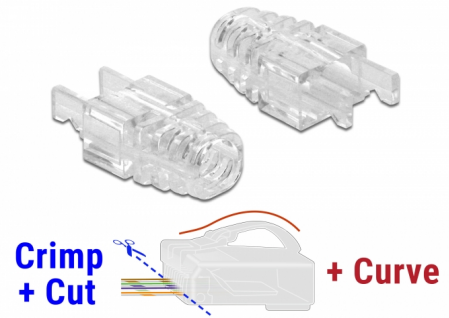

Delock Návlek na konektor pro konektor RJ45 krimpovací+zářezový samec 20 kusů

Popis

Tyto kompaktní návleky jsou designovány pro konektor Delock RJ45 krimpovací+zářezový samec.

Nová funkce "Zahnutí" je prodloužená zahnutá západka, která při zatažení za zástrčku ustupuje, a proto ji nelze poškodit.

Číslo produktu 86471

EAN: 4043619864713

Země původu: China

Balení: Plastová taška se zipem

Technické detaily

- Také vhodný pro konvenční konektory RJ45
- Pro kabely s průměrem od 5,0 - 6,5 mm
- Barva: transparentní
- Rozměry (DxŠxV): cca. 25,4 x 11,7 x 8,1 mm

Systémové požadavky

- Delock RJ45 krimpovací+zářezový konektor

Obsah balení

- 20 x návlek pro RJ45

Příslušenství

Physical characteristics

Pouzdro barva:	transparentní
Délka:	25,4 mm
Width:	11,7 mm
Height:	8,1 mm