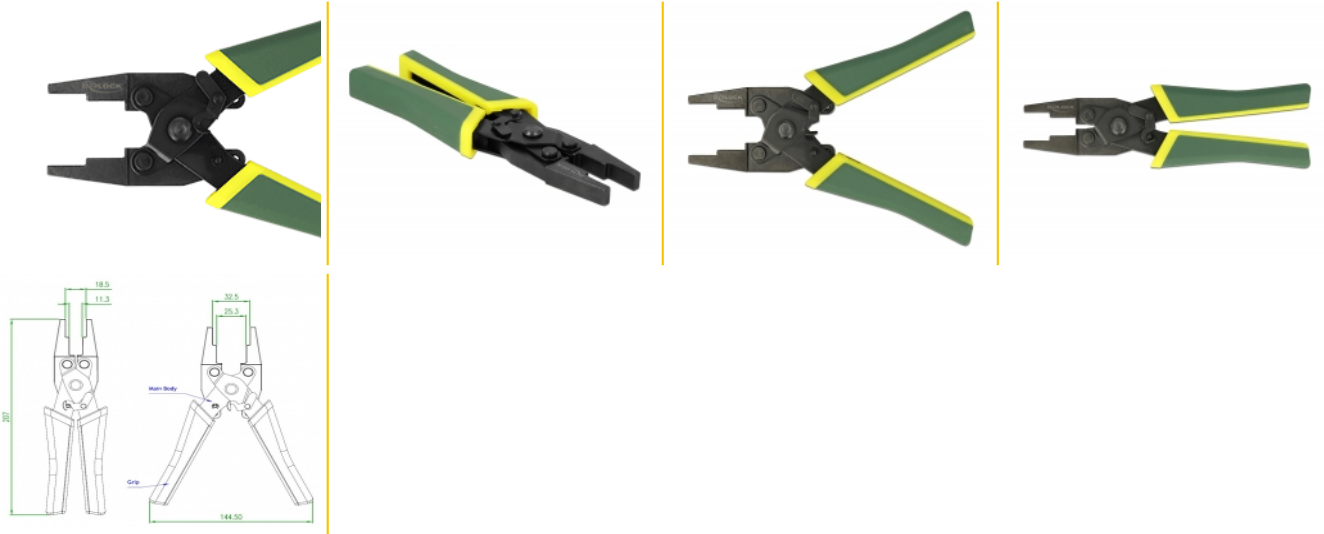

## Descriere scurta

Cu acest instrument de la Delock, un cablu de rețea poate fi conectat rapid și ușor la un modul Keystone sau la un conector de asamblare a câmpului. Două deschideri diferite cu 11 și 32 mm sunt disponibile în acest scop.

## Multilateral

Instrumentul este, de asemenea, potrivit pentru toate produsele comparabile. În același timp, poate fi folosit ca o cheie pentru șuruburi și piulițe de dimensiuni M8 până la M22.

**Nr. 86469**

## Detalii tehnice

- Clești metalice cu mâner din plastic și încuietoare
- Ușor de utilizat
- Două deschideri ale cleștelui:
  - 11,3 - 25,3 mm
  - 18,5 - 32,5 mm
- Dimensiunii (LxlxÎ): aprox. 207 x 75 x 19 mm

### Physical characteristics

Lungime:	207 mm
Width:	75 mm
Height:	19 mm