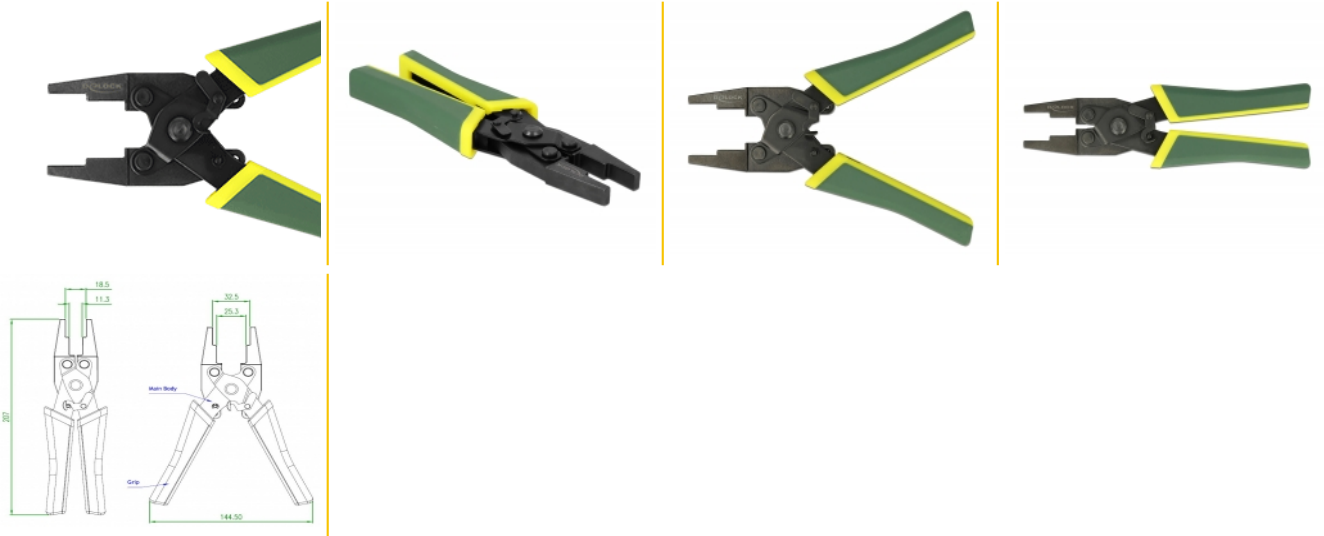

## Opis

Za pomocą tego narzędzia Delock, można szybko i łatwo podłączyć kabel sieciowy do modułu Keystone lub wtyczki polowej. Do tego celu są dwa otwory 11 i 32 mm.

## Szczegóły techniczne

- Szczypce metalowa z uchwytami plastikowymi i zatraskiem
- Łatwość użycia
- Dwie szerokości rozwarcia
  - 11,3 - 25,3 mm
  - 18,5 - 32,5 mm
- Wymiary (DxSxW): ok. 207 x 75 x 19 mm

### Physical characteristics

Długość:	207 mm
Width:	75 mm
Height:	19 mm