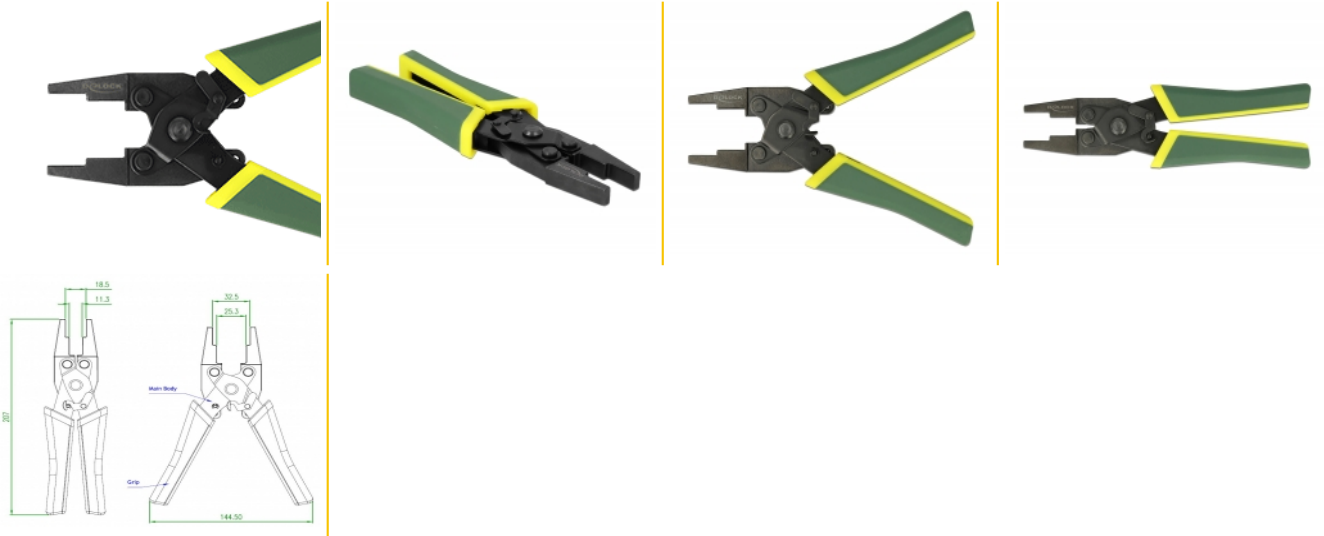

Delock Alicates Paralelos para Redes de 11 - 32 mm

Descripción

Con esta herramienta de Delock, un cable de red se puede conectar rápida y fácilmente a un módulo Keystone o a un conector de montaje en campo. Hay disponibles dos aberturas diferentes de 11 y 32 mm para este propósito.

Alicates paralelos

Debido a la mecánica paralela de estos alicates, los enchufes y módulos se pueden presionar de forma suave y segura.

Versátil

La herramienta también es adecuada para todos los productos comparables. Al mismo tiempo, se puede utilizar como una llave para tornillos y tuercas de tamaños M8 a M22.

Número de elemento 86469

EAN: 4043619864690

Pais de origen: Taiwan,
Republic of China

Paquete: White Box

Detalles técnicos

- Alicates de metal con mangos de plástico y cerradura
- Fácil de usar
- Dos aberturas de alicates:
 - 11,3 - 25,3 mm
 - 18,5 - 32,5 mm
- Dimensiones (LxANxAL): aprox. 207 x 75 x 19 mm

Contenido del paquete

- Alicates

Image

Physical characteristics

Longitud:	207 mm
Width:	75 mm
Height:	19 mm