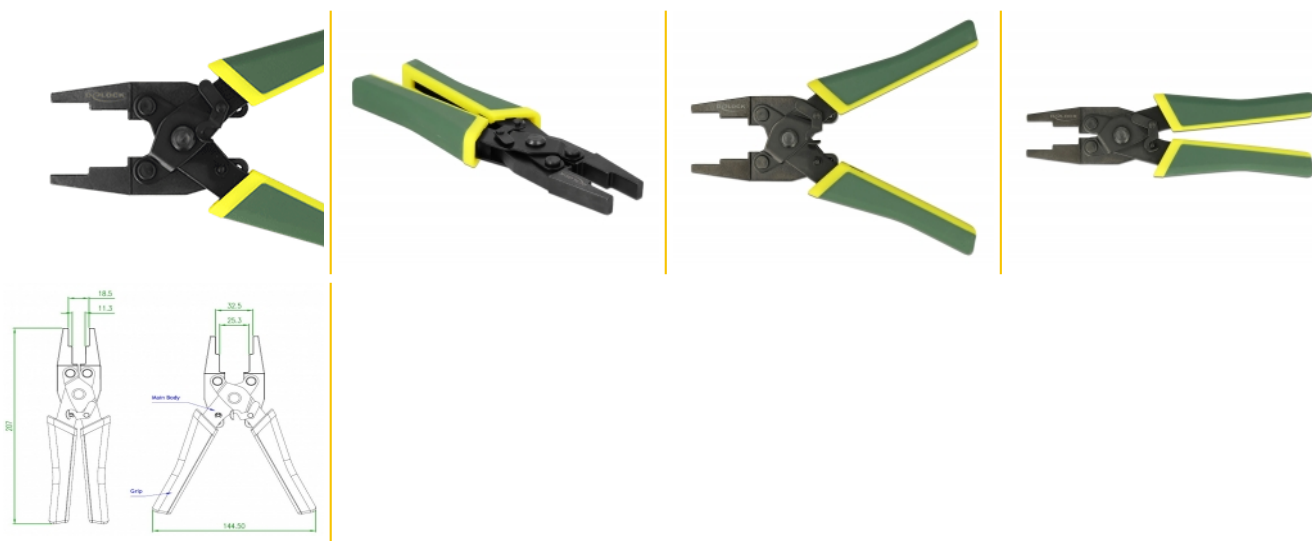

Delock Rovnoběžné kleště na síťové kabely 11 - 32 mm

Popis

Tímto nástrojem Delock lze rychle a snadno připojit síťový kabel k modulu Keystone nebo k zástrčce pro montáž v terénu. K tomuto účelu jsou k dispozici dva různé otvory o rozměrech 11 a 32 mm.

Rovnoběžné kleště

Díky rovnoběžné mechanické stavbě těchto kleští lze zlehka a bezpečně stlačovat zástrčky a moduly.

Přizpůsobivý

Tento nástroj je vhodný také pro všechny srovnatelné produkty. Současně jej lze používat jako klíč na šrouby a matice řady M8 až M22.

Číslo produktu 86469

EAN: 4043619864690

Země původu: Taiwan,
Republic of China

Balení: White Box

Technické detaily

- Kovové kleště s plastovou rukojetí a zámkem
- Snadno použitelný
- Dva otvory kleští:
 - 11,3 - 25,3 mm
 - 18,5 - 32,5 mm
- Rozměry (DxŠxV): cca. 207 x 75 x 19 mm

Obsah balení

- Kleště

Příslušenství

Physical characteristics

Délka:	207 mm
Width:	75 mm
Height:	19 mm