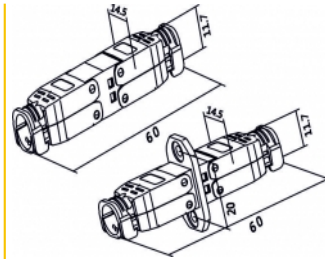

Delock Accoppiatore per cavo di rete Cat.6A STP privo di strumenti per l'installazione

Descrizione

Con questo accoppiatore Delock, due cavi di rete senza spine possono essere collegati per estenderli o ripararli.

Articolo n. 86467

EAN: 4043619864676

Paese di origine: China

Pacchetto: Sacchetto in plastica con cerniera

Dettagli tecnici

- Connettori: 2 x blocco LSA
- Disposizione dei cavi 180°
- Schermato (STP)
- Specifica Cat.6A
- Piedinatura TIA-568A/B
- Per cavi rigidi o flessibili fino a 0,573 mm (23 - 24 AWG)
- Per cavi con un diametro da 6,0 - 8,5 mm
- Dimensioni (LxPxA): ca. 59,73 x 28,03 x 14,51 mm

Contenuto della confezione

- Accoppiatore

Immagini

General

Suitable for conductor gauge:	23 - 24 AWG
-------------------------------	-------------

Interface

connector:	2 x blocco LSA
------------	----------------

Technical characteristics

Category:	Cat.6A
-----------	--------

Physical characteristics

Lunghezza:	59,73 mm
------------	----------

Width:	28,03 mm
--------	----------

Height:	14,51 mm
---------	----------