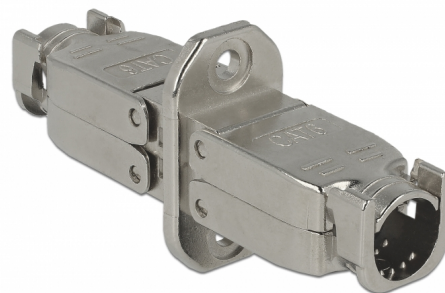

Delock Cuplaj pentru cablul de rețea Cat.6 STP, fără unelte pentru instalare

Descriere scurta

Cu ajutorul acestui cuplaj de la Delock, două cabluri de rețea fără conectori pot fi conectate pentru a le extinde sau a le repara.

Nr. 86466

EAN: 4043619864669

Țara de origine: China

Pachet: Pungă din plastic
cu închidere tip fermoar

Detalii tehnice

- Conectori: 2 x bloc LSA
- Traseu de direcționare a cablului la 180°
- Ecranat (STP)
- Specificație Cat.6
- Schemă de conectare TIA-568A/B
- Pentru fire continue sau torsadate de până la 0,573 mm (23 - 24 AWG)
- Pentru cablu cu diametru de la 6,0 la 8,5 mm
- Dimensiunii (LxlxÎ): aprox. 59,73 x 28,03 x 14,51 mm

Pachetul contine

- Element de cuplare

Imagini

General

Suitable for conductor gauge:	23 - 24 AWG
-------------------------------	-------------

Interface

connector:	2 x bloc LSA
------------	--------------

Technical characteristics

Category:	Cat.6
-----------	-------

Physical characteristics

Lungime:	59,73 mm
----------	----------

Width:	28,03 mm
--------	----------

Height:	14,51 mm
---------	----------