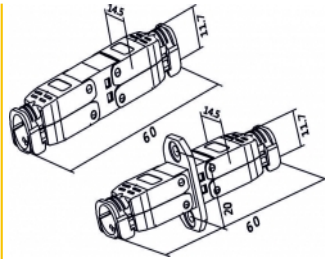

Delock Cuplaj pentru cablul de rețea Cat.6 STP, fără unelte pentru instalare

Descriere scurta

Cu ajutorul acestui cuplaj de la Delock, două cabluri de rețea fără conectori pot fi conectate pentru a le extinde sau a le repara.

Nr. 86466

EAN: 4043619864669

Țara de origine: China

Pachet: Pungă din plastic
cu închidere tip fermoar

Detalii tehnice

- Conectori: 2 x bloc LSA
- Traseu de direcționare a cablului la 180°
- Ecranat (STP)
- Specificație Cat.6
- Schemă de conectare TIA-568A/B
- Pentru fire continue sau torsadate de până la 0,573 mm (23 - 24 AWG)
- Pentru cablu cu diametru de la 6,0 la 8,5 mm
- Dimensiunii (LxlxÎ): aprox. 59,73 x 28,03 x 14,51 mm

Pachetul contine

- Element de cuplare

Imagini

General

Suitable for conductor gauge:	23 - 24 AWG
-------------------------------	-------------

Interface

connector:	2 x bloc LSA
------------	--------------

Technical characteristics

Category:	Cat.6
-----------	-------

Physical characteristics

Lungime:	59,73 mm
----------	----------

Width:	28,03 mm
--------	----------

Height:	14,51 mm
---------	----------