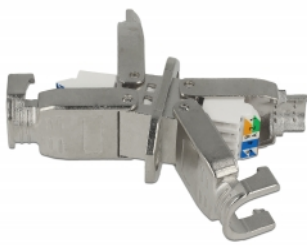

Delock Cuplaj pentru cablul de rețea Cat.6 STP, fără unelte pentru instalare

Descriere scurta

Cu ajutorul acestui cuplaj de la Delock, două cabluri de rețea fără conectori pot fi conectate pentru a le extinde sau a le repara.

Nr. 86466

EAN: 4043619864669

Țara de origine: China

Pachet: Pungă din plastic
cu închidere tip fermoar

Detalii tehnice

- Conectori: 2 x bloc LSA
- Traseu de direcționare a cablului la 180°
- Ecranat (STP)
- Specificație Cat.6
- Schemă de conectare TIA-568A/B
- Pentru fire continue sau torsadate de până la 0,573 mm (23 - 24 AWG)
- Pentru cablu cu diametru de la 6,0 la 8,5 mm
- Dimensiunii (LxlxÎ): aprox. 59,73 x 28,03 x 14,51 mm

Pachetul contine

- Element de cuplare

Imagini

General

Suitable for conductor gauge:	23 - 24 AWG
-------------------------------	-------------

Interface

connector:	2 x bloc LSA
------------	--------------

Technical characteristics

Category:	Cat.6
-----------	-------

Physical characteristics

Lungime:	59,73 mm
----------	----------

Width:	28,03 mm
--------	----------

Height:	14,51 mm
---------	----------