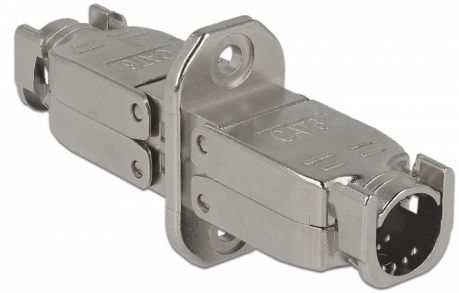

Delock Accoppiatore per cavo di rete Cat.6 STP privo di strumenti per l'installazione

Descrizione

Con questo accoppiatore Delock, due cavi di rete senza spine possono essere collegati per estenderli o ripararli.

Articolo n. 86466

EAN: 4043619864669

Paese di origine: China

Pacchetto: Sacchetto in plastica con cerniera

Dettagli tecnici

- Connettori: 2 x blocco LSA
- Disposizione dei cavi 180°
- Schermato (STP)
- Specifica Cat.6
- Piedinatura TIA-568A/B
- Per cavi rigidi o flessibili fino a 0,573 mm (23 - 24 AWG)
- Per cavi con un diametro da 6,0 - 8,5 mm
- Dimensioni (LxPxA): ca. 59,73 x 28,03 x 14,51 mm

Contenuto della confezione

- Accoppiatore

Immagini

General

Suitable for conductor gauge:	23 - 24 AWG
-------------------------------	-------------

Interface

connector:	2 x blocco LSA
------------	----------------

Technical characteristics

Category:	Cat.6
-----------	-------

Physical characteristics

Lunghezza:	59,73 mm
------------	----------

Width:	28,03 mm
--------	----------

Height:	14,51 mm
---------	----------