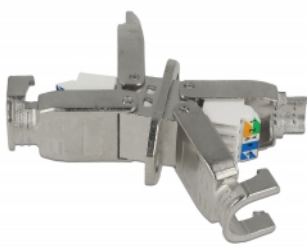

Delock Accoppiatore per cavo di rete Cat.6 STP privo di strumenti per l'installazione

Descrizione

Con questo accoppiatore Delock, due cavi di rete senza spine possono essere collegati per estenderli o ripararli.

Articolo n. 86466

EAN: 4043619864669

Paese di origine: China

Pacchetto: Sacchetto in plastica con cerniera

Dettagli tecnici

- Connettori: 2 x blocco LSA
- Disposizione dei cavi 180°
- Schermato (STP)
- Specifica Cat.6
- Piedinatura TIA-568A/B
- Per cavi rigidi o flessibili fino a 0,573 mm (23 - 24 AWG)
- Per cavi con un diametro da 6,0 - 8,5 mm
- Dimensioni (LxPxA): ca. 59,73 x 28,03 x 14,51 mm

Contenuto della confezione

- Accoppiatore

Immagini

General

Suitable for conductor gauge:	23 - 24 AWG
-------------------------------	-------------

Interface

connector:	2 x blocco LSA
------------	----------------

Technical characteristics

Category:	Cat.6
-----------	-------

Physical characteristics

Lunghezza:	59,73 mm
------------	----------

Width:	28,03 mm
--------	----------

Height:	14,51 mm
---------	----------