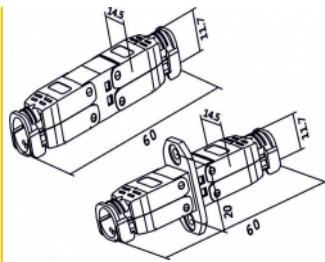

Delock Accoppiatore per cavo di rete Cat.6 STP privo di strumenti per l'installazione

Descrizione

Con questo accoppiatore Delock, due cavi di rete senza spine possono essere collegati per estenderli o ripararli.

Articolo n. 86466

EAN: 4043619864669

Paese di origine: China

Pacchetto: Sacchetto in plastica con cerniera

Dettagli tecnici

- Connettori: 2 x blocco LSA
- Disposizione dei cavi 180°
- Schermato (STP)
- Specifica Cat.6
- Piedinatura TIA-568A/B
- Per cavi rigidi o flessibili fino a 0,573 mm (23 - 24 AWG)
- Per cavi con un diametro da 6,0 - 8,5 mm
- Dimensioni (LxPxA): ca. 59,73 x 28,03 x 14,51 mm

Contenuto della confezione

- Accoppiatore

Immagini

General

Suitable for conductor gauge:	23 - 24 AWG
-------------------------------	-------------

Interface

connector:	2 x blocco LSA
------------	----------------

Technical characteristics

Category:	Cat.6
-----------	-------

Physical characteristics

Lunghezza:	59,73 mm
------------	----------

Width:	28,03 mm
--------	----------

Height:	14,51 mm
---------	----------