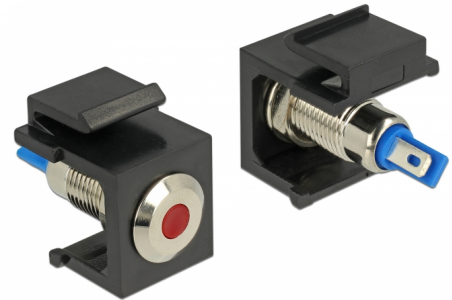

Delock Keystone LED röd 6 V platt, svart

Beskrivning

Keystone LED från Delock kan installeras i t.ex. ett hölje eller en enhet för att indikera olika driftlägen.

Tack vare sina standardmått kan den användas för enkel montering som knäpps på plats i t.ex. en Keystone-patchpanel, frontplatta eller extern monteringsbox.

Artikelnummer 86464

EAN: 4043619864645

Ursprungsland: Taiwan,
Republic of China

Paket: Zippåse

Specifikationer

- Anslutning:
intern: 2 x lödningsanslutning
- Driftspänning / effekt: 6 V DC / 30 mA
- För Keystone-portar med 19,2 x 14,9 mm
- LED färg: röd
- Längd framför panelen: ca. 1,5 mm
- Hölje färg: svart
- Mått (LxBxH): ca. 27,3 x 16,3 x 22,3 mm

Paketets innehåll

- Keystone LED

General

Mounting type:	Keystone-modul
----------------	----------------

Interface

Intern:	2 x lödningsanslutning
---------	------------------------

Technical characteristics

Operating voltage:	6 V DC / 30 mA
--------------------	----------------

Physical characteristics

Hölje färg:	svart
Längd:	27.3 mm
Width:	16,3 mm
Height:	22,3 mm
LED färg:	röd